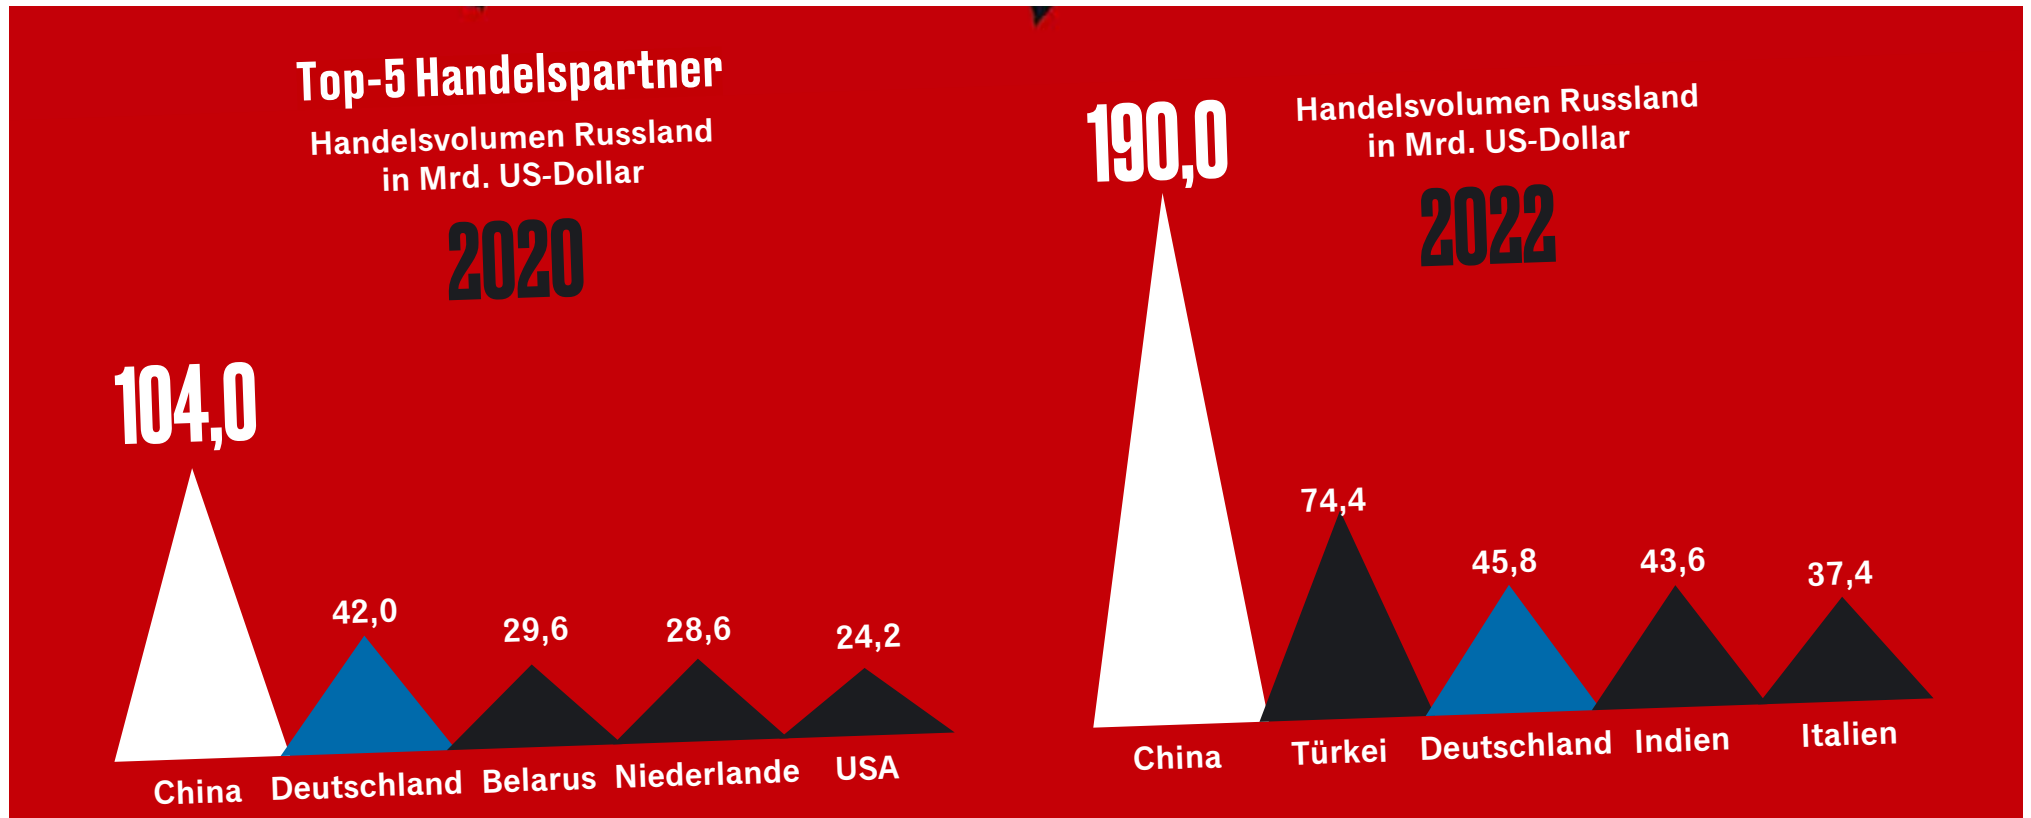

Moskaus Macht und ihre Grenzen

Wirtschaftsleistung

Russisches Bruttoinlandsprodukt, in Mrd. US-Dollar

Zustimmung für Putin steigt in Russland

Anteil der Befragten in Prozent*

Ich bin einverstanden

Frage:

„Befürworten oder missbilligen Sie grundsätzlich die Aktivitäten von Wladimir Putin als Präsident Russlands?“

Ich bin nicht einverstanden

*Basis: Befragt wurden rund 1.600 russische Bürger ab 18 Jahren, fehlende zu 100 Prozent: Keine Antwort • Quellen: UN-Comtrade, Trade Map, IWF, Rosstat, Levada