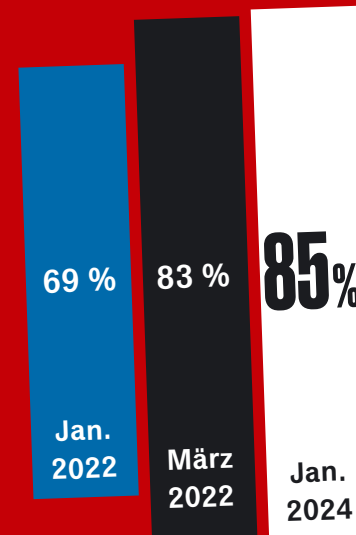

Moskaus Macht und ihre Grenzen

Wirtschaftsleistung

Russisches Bruttoinlandsprodukt, in Mrd. US-Dollar

Zustimmung für Putin steigt in Russland

Anteil der Befragten in Prozent*

Ich bin einverstanden

Frage:

„Befürworten oder missbilligen Sie grundsätzlich die Aktivitäten von Wladimir Putin als Präsident Russlands?“

Ich bin nicht einverstanden

*Basis: Befragt wurden rund 1.600 russische Bürger ab 18 Jahren, fehlende zu 100 Prozent: Keine Antwort • Quellen: UN-Comtrade, Trade Map, IWF, Rosstat, Levada