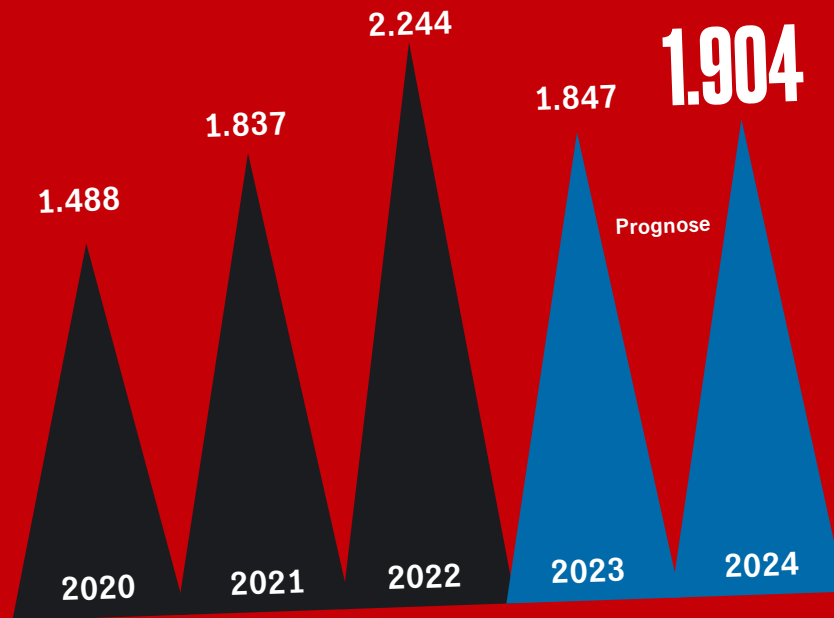

Moskaus Macht und ihre Grenzen

Wirtschaftsleistung

Russisches Bruttoinlandsprodukt, in Mrd. US-Dollar

Zustimmung für Putin steigt in Russland

Anteil der Befragten in Prozent*

Ich bin einverstanden

Frage:

„Befürworten oder missbilligen Sie grundsätzlich die Aktivitäten von Wladimir Putin als Präsident Russlands?“

Ich bin nicht einverstanden

*Basis: Befragt wurden rund 1.600 russische Bürger ab 18 Jahren, fehlende zu 100 Prozent: Keine Antwort • Quellen: UN-Comtrade, Trade Map, IWF, Rosstat, Levada